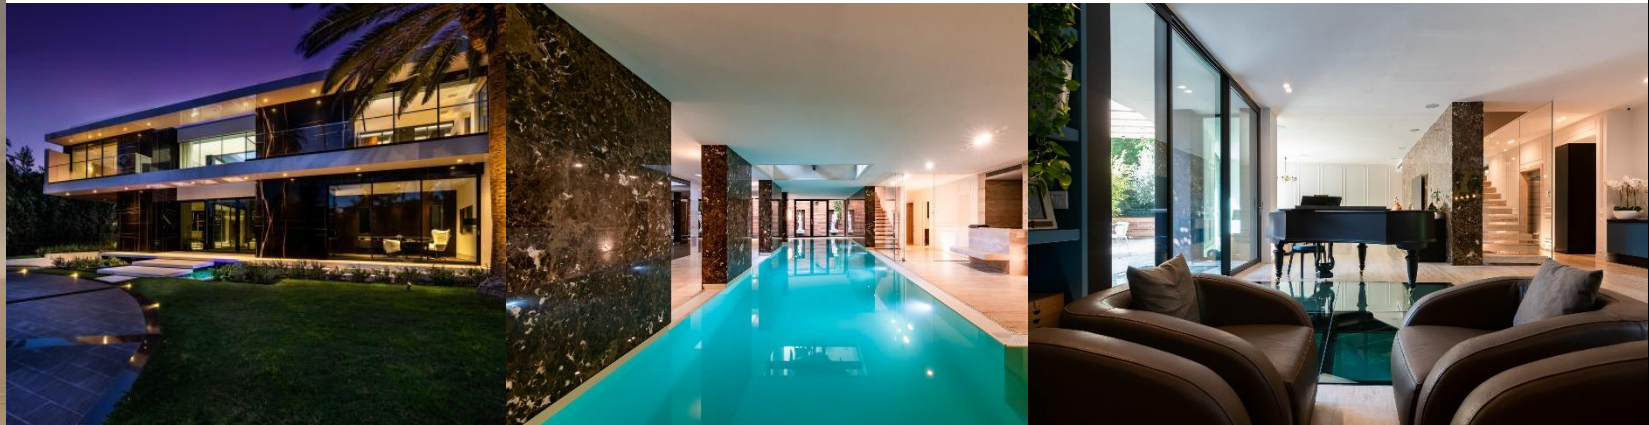

DANDY VILLAS

ARCHITECTURE DESIGN CONSTRUCTION
MILANO