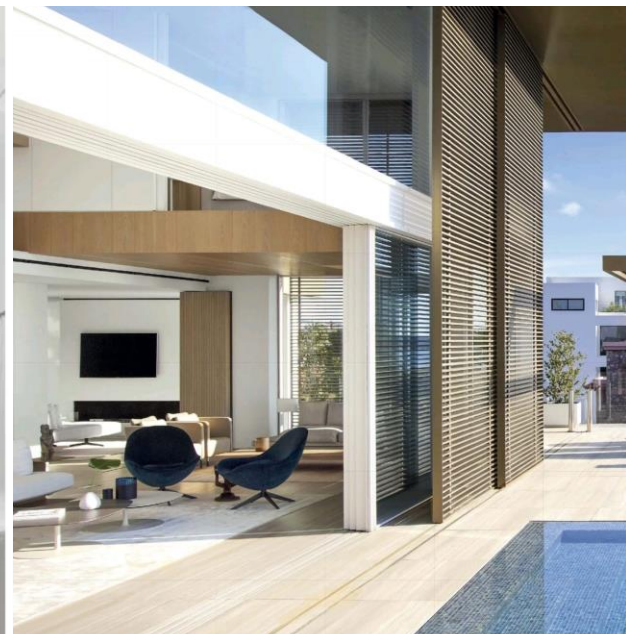

VILLA DENDI

800 MQ E PARCO PRIVATO

DOMINA IL MARE

Clara Bigaretti

LOCATION E SICUREZZA

NELLA ZONA PIU' ESCLUSIVA DELLA NOTA CIPRESSA, RISERVATA MA NON ISOLATA, VILLA DI PRESTIGIO IN POSIZIONE DOMINANTE SUL MARE CIRCONDATA DA COLLINA DI PROPRIETA'. SICUREZZA PERIMETRALE E VIDEOSORVEGLIANZA, ALLARME PER VIVERE IN RELAX

IL PROGETTO DI RISTRUTTURAZIONE

RISTRUTTURATA INTEGRALMENTE 8 ANNI FA' CON TEAM DI ARCHITETTI INTERNAZIONALI, E' STATA COSTRUITA UNA GRANDE PISCINA INFINITY CON VISTA SUL MEDITERRANEO, UN CAMPO DA TENNIS E UN TERRAZZO

PAVIMENTI, RIVESTIMENTI, FINITURE, ARREDO

MARMI, PREGIATI PARQUET, ARREDO SU MISURA, BOISERIE. IDROMASSAGGIO INTERNO

NUOVO TOTAL LOOK SU MISURA

PERSONALIZZAZIONE DELLO SPAZIO CON SUPPORTO DEL TEAM DI ARCHITETTI DANDY VILLAS PER UN NUOVO TOTAL LOOK CON SPA AL FINE DI PERSONALIZZARE LA DIMORA PER IL NUOVO PROPRIETARIO